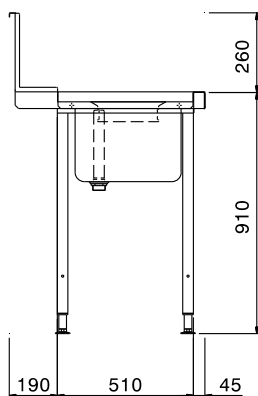

**865310 (BHHPTBH14R)**

Nerezový předmývací stůl s dřezem 500x400x250mm a otvorem na odpad, zadní límec 250mm, k průchozím myčkám, vč. přepadové trubky, posun zprava doleva, 1400mm.

Zkrácená specifikace

Položka č.

Pro průchozí myčky nádobí. Konstrukce z nerez oceli AISI304, zadní protiošňikový límec 250 mm. Dvě výškově stavitelné čtvercové nohy 40x40mm. Předmývací dřez 500x400x250mm vč. přepadové trubky. Otvor na odpad s gumovou obrubou. Směr posunu koše: zprava doleva.

Extra příslušenství

- Spodní nerezová police ke stolu PNC 865353
k myčce, 1400mm.
- Sada pro uchycení 2 PNC 865386
čtvercových nohou do podlahy.
- Plastový sifon, 2" k mycímu stolu. PNC 895313

SCHVÁLENO: _____

Zepředu

Boční

Shora

Hlavní informace

Vnější rozměry, Šířka 865310 (BHHPTBH14R)	1400 mm
Vnější rozměry, Hloubka	745 mm
Vnější rozměry, Výška	1170 mm
Netto váha:	12 kg
Zadní límec, výška	300 mm
Rozměry dřezu	500x400x300h
b]Směr posunu koše:	zprava doleva