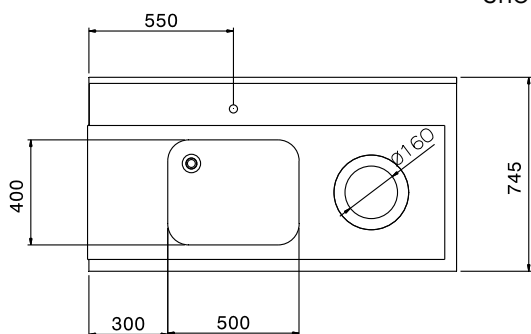

Položka č.

Pro průchozí myčky nádobí. Konstrukce z nerez oceli AISI304, zadní protiošňikový límec 250 mm. Dvě výškově stavitelné čtvercové nohy 40x40mm. Předmývací dřez 500x400x250mm vč. přepadové trubky. Otvor na odpad s gumovou obrubou. Směr posunu koše: zprava doleva.

Konstrukce

- Nerezové, výškově stavitelné nohy 50mm zajišťují, že voda ze stolu se vrací zpět do myčky.
- Vč. otvoru na odpad.
- Vč. zadního protiošňikového límce.
- Zvýšené okraje stran zamezují stékání vody, náhodnému pádu/shození nádobí ze stolu a usnadňují čištění.
- Hladké leštěné povrchy usnadňující čištění.
- Nerezové nohy z AISI 304 ze čtvercových profilů 40x40mm.
- 700x500x300mm dřez jako extra příslušenství.
- Všechny komponenty a panely vyrobeny z vysoce kvalitní ušlechtilé nerez oceli AISI 304
- Standardně se stoly na jedné straně upevňují na myčku a na druhé straně jsou opatřeny výškově stavitelnými nohami.

Extra příslušenství

- Spodní nerezová police ke stolu PNC 865353
k myčce, 1400mm.
- Sada pro uchycení 2 PNC 865386
čtvercových nohou do podlahy.
- Plastový sifon, 2" k mycímu stolu. PNC 895313

SCHVÁLENO: _____

Zepředu

Boční

Shora

Hlavní informace

Vnější rozměry, Šířka 865310 (BHHPTBH14R)	1400 mm
Vnější rozměry, Hloubka	745 mm
Vnější rozměry, Výška	1170 mm
Netto váha:	12 kg
Zadní límec, výška	300 mm
Rozměry dřezu	500x400x300h
b]Směr posunu koše:	zprava doleva