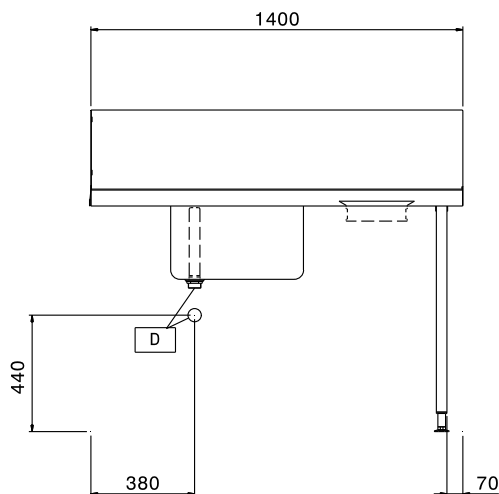

**865310 (BHHPTBH14R)**

Nerezový předmývací stůl s dřezem 500x400x250mm a otvorem na odpad, zadní límec 250mm, k průchozím myčkám, vč. přepadové trubky, posun zprava doleva, 1400mm.

Zkrácená specifikace

Hlavní funkce a vlastnosti

- Dodáváno v demontovaném stavu a lehce smontovatelná na místě.
- Vhodné pro 500x500mm mycí koše.
- Lze dovybavit vhodným extra příslušenstvím; rovnými policemi a předoplachovými sprchami.

Konstrukce

- Nerezové, výškově stavitelné nohy 50mm zajišťují, že voda ze stolu se vrací zpět do myčky.
- Vč. otvoru na odpad.
- Vč. zadního protiošňikového límce.
- Zvýšené okraje stran zamezují stékání vody, náhodnému pádu/shození nádobí ze stolu a usnadňují čištění.
- Hladké leštěné povrchy usnadňující čištění.
- Nerezové nohy z AISI 304 ze čtvercových profilů 40x40mm.
- 700x500x300mm dřez jako extra příslušenství.
- Všechny komponenty a panely vyrobeny z vysoce kvalitní ušlechtilé nerez oceli AISI 304
- Standardně se stoly na jedné straně upevňují na myčku a na druhé straně jsou opatřeny výškově stavitelnými nohami.

Zepředu

Boční

Shora

Hlavní informace

Vnější rozměry, Šířka 865310 (BHHPTBH14R)	1400 mm
Vnější rozměry, Hloubka	745 mm
Vnější rozměry, Výška	1170 mm
Netto váha:	12 kg
Zadní límec, výška	300 mm
Rozměry dřezu	500x400x300h
b]Směr posunu koše:	zprava doleva